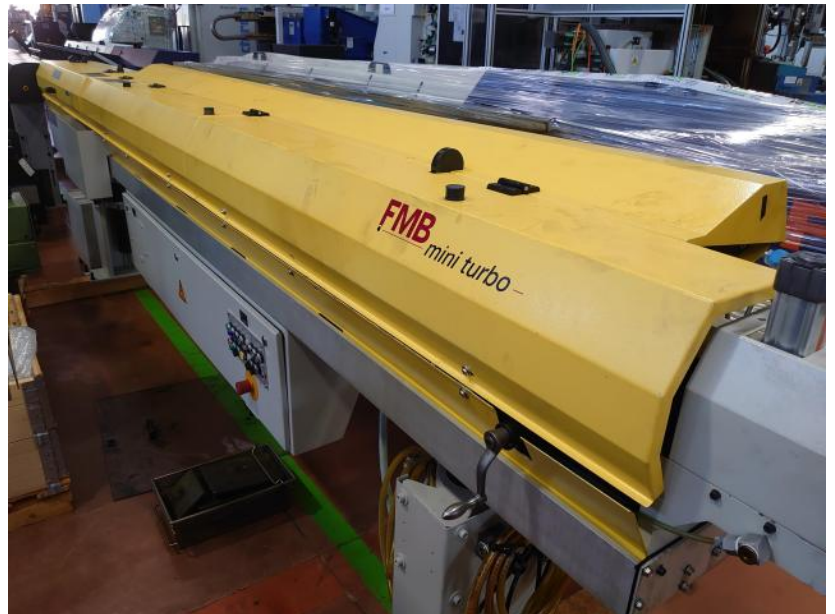

FMB MINI TURBO / 3200

Kind : Barloader
Manufacturer : FMB
Model : MINI TURBO / 3200
Year : 2000
Serial : 40-502321
Stock : T14528

TECHNICAL DETAILS

- Max. bar length : 3200 [mm]
- Pusher diameter : 12 [mm]