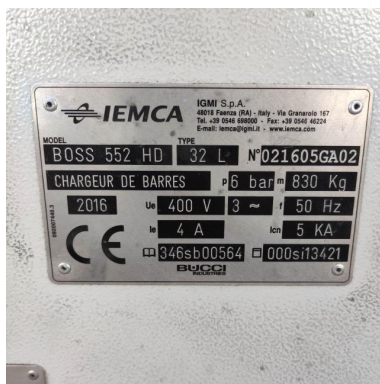

## IEMCA BOSS 552 HD- TYPE 32L

**Kind : Barloader**  
**Manufacturer : IEMCA**  
**Model : BOSS 552 HD- TYPE 32L**  
**Year : 2016**  
**Serial : 021605GA02**  
**Stock : 10508**

### TECHNICAL DETAILS

- Ø min. : 5 [mm]
- Ø max. : 51 [mm]
- bar length : 3200 [mm]