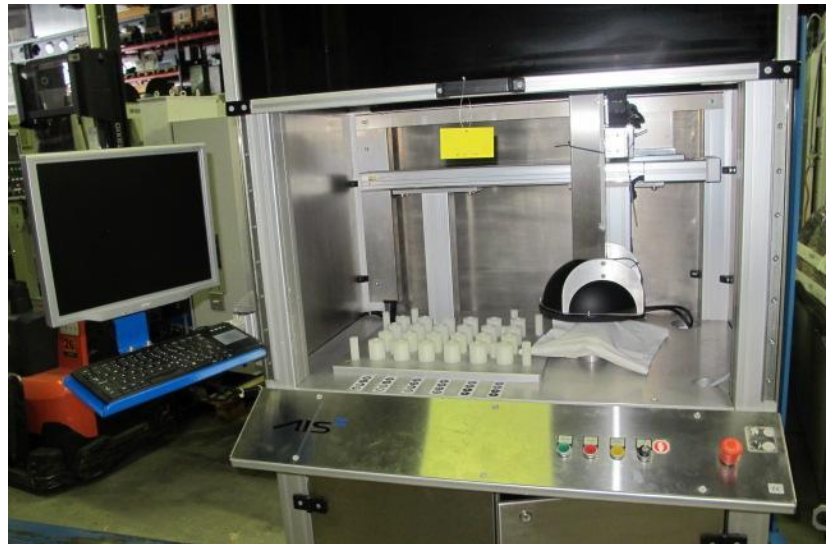

## COMPAR Machine de mesure AIS

**Kind : Various machines**  
**Manufacturer : COMPAR**  
**Model : Machine de mesure AIS**  
**Year : 2008**  
**Serial : 07424**  
**Stock : P1515**

### TECHNICAL DETAILS

Same as on photos