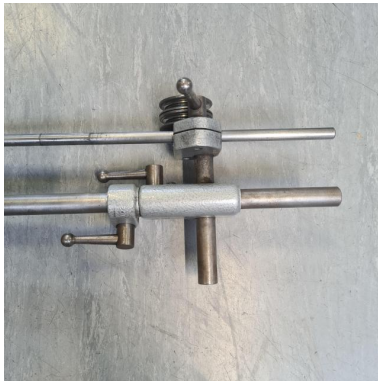

SCHAUBLIN 70/102 - Renvoi tendeur

Kind : Various machines
Manufacturer : SCHAUBLIN
Model : 70/102 - Renvoi tendeur
Stock : P2398

TECHNICAL DETAILS

- Quantity : 2
- Price per unit : 650 € HT